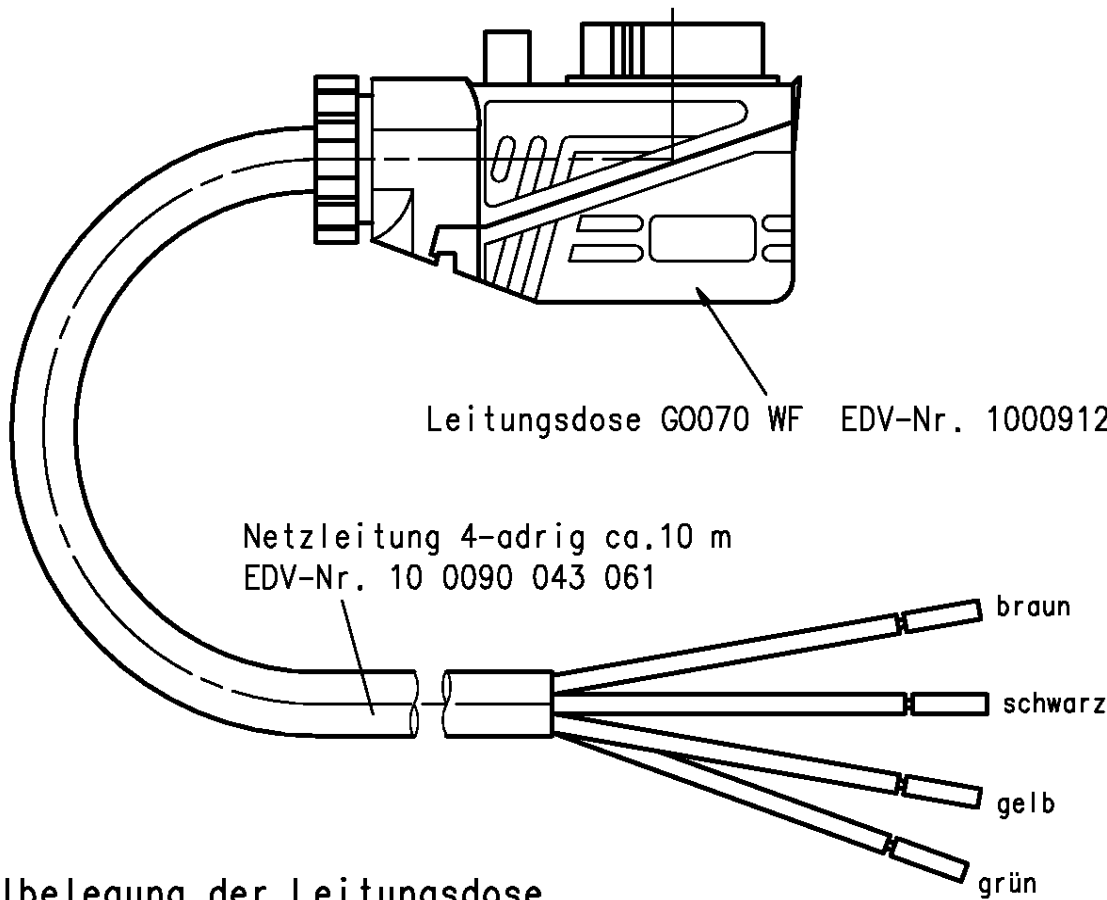

Nennmaß	Abmaß

② Kabelbelegung der Leitungsdose

Pin	Kabelfarbe	Funktion
1	grün	Zwischenschmierung
2	gelb	Lampe
5	schwarz	Zündung
7	braun	Masse

①

UNGÜLTIG

gefertigt nach: 10134331
M.Schaffer 16.04.2018

EDV-Nr. komplett: FAZ02499-02

Nicht tolerierte Bearbeitungsmaße				
	2	Änd. 0012012: Tabelle f. Kabelbelegung geändert	06.12.00	Wiest
Rohteil-Nr.	1	Änd. 9709053: Kabelbelegung ergänzt	30.09.97	Brendel
	Index	Art der Änderung	Datum	Name
Werkstoff	Wärmebehandlung	Ersetzt durch	Gez.	17.02.97
		Ersatz für	Gepr.	
BAIER + KÖPPEL PRÄZISIONSAPPARATEFABRIK PEGNITZ / BAYERN		Benennung Steckergarnitur mit Kabel für Steuerung S EP-4		Maßstab 1:1
		Zeichnungs-Nr. AZ-02499-02	 06.12.00 Wiest	